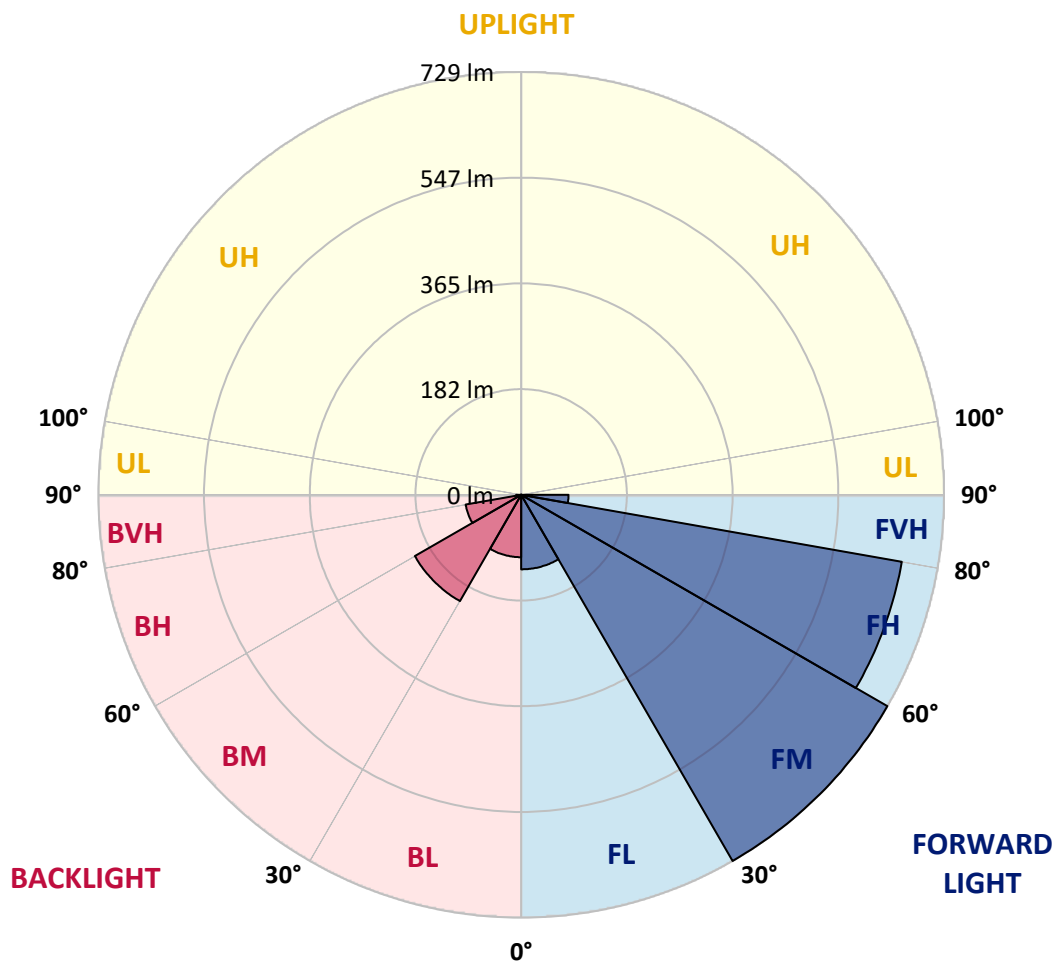

**BUG Rating: B0-U0-G1**

Type IV Short

REPORT NUMBER: P162031

CATALOG NUMBER: OVF-F01-LED-E-U-SLR-7030

**CANDELA DISTRIBUTION (FULL):**

	0°	5°	10°	15°	20°	25°	30°	35°	40°	45°	50°
0°	249.4	249.4	249.4	249.4	249.4	249.4	249.4	249.4	249.4	249.4	249.4
2.5°	249.1	249.6	249.6	249.1	249.6	249.4	249.4	249.9	250.0	250.8	250.3
5°	247.9	248.1	248.2	247.9	248.1	248.1	248.4	248.8	249.0	249.9	249.4
7.5°	246.6	246.9	246.3	246.4	246.9	247.5	247.5	248.1	249.1	249.6	249.4
10°	247.3	247.0	246.6	246.4	246.7	246.9	247.2	248.2	249.1	249.6	250.3
12.5°	253.2	252.3	251.8	251.7	251.8	251.5	252.6	252.9	253.2	253.8	253.5
15°	264.4	263.1	262.4	261.6	263.3	262.5	262.5	261.6	260.1	257.9	255.0
17.5°	279.9	278.5	277.9	277.6	277.8	276.4	273.7	269.3	264.0	258.0	252.4
20°	302.2	304.3	303.4	299.3	297.8	291.8	283.2	274.2	265.0	255.3	246.1
22.5°	340.8	339.6	335.5	325.4	316.4	302.8	287.4	272.8	259.2	245.2	233.1
25°	385.6	375.5	364.0	344.1	323.3	301.0	278.8	261.5	243.4	228.0	213.5
27.5°	440.5	418.6	389.4	356.9	325.9	296.2	269.9	247.0	226.3	209.9	193.8
30°	494.5	458.0	417.3	374.3	332.4	292.2	257.6	231.0	207.2	186.1	169.8
32.5°	531.9	487.7	437.0	383.9	333.0	285.9	244.0	212.3	185.5	164.2	144.6
35°	562.6	507.4	444.0	382.4	323.3	271.1	224.5	189.4	160.9	138.9	121.7
37.5°	583.7	517.5	443.5	373.7	306.1	247.6	202.2	166.5	139.9	119.4	103.6
40°	598.5	520.7	437.6	358.8	286.4	224.8	178.4	145.8	122.6	106.6	95.2
42.5°	605.6	518.6	428.9	344.6	266.8	206.4	160.4	131.9	113.1	101.0	92.6
45°	608.6	513.5	419.1	330.7	250.8	190.6	151.3	127.7	112.9	102.5	93.3
47.5°	607.9	507.9	410.3	319.2	241.3	186.4	153.1	133.5	118.5	105.6	93.8
50°	605.8	502.8	404.7	315.0	241.1	192.7	163.2	143.1	125.0	108.3	93.3
52.5°	605.6	502.3	407.8	320.0	249.9	207.0	178.4	154.3	131.3	111.3	93.5
55°	609.2	510.5	420.6	333.4	271.0	227.1	195.6	166.2	138.4	113.4	93.0
57.5°	623.9	530.8	444.9	363.4	298.1	251.5	212.2	175.1	141.1	112.8	90.9
60°	656.0	566.6	482.3	405.8	333.0	273.9	222.0	178.1	139.9	109.2	86.4
62.5°	706.0	618.3	533.5	447.4	363.9	287.3	224.2	175.7	135.1	103.1	80.8
63°	718.9	630.2	543.9	456.0	369.2	288.6	224.1	174.8	133.8	101.6	79.5
65°	772.4	681.3	585.7	484.4	383.3	291.3	220.6	169.0	127.7	94.6	73.3
67.5°	852.9	737.7	627.2	510.8	391.2	286.5	209.8	154.9	112.2	82.2	64.1
70°	906.6	775.1	651.9	519.4	382.0	264.5	184.9	129.8	91.7	67.7	54.7
72.5°	908.0	741.6	618.4	474.7	329.8	218.2	144.8	98.2	71.3	55.0	47.2
75°	811.0	626.7	505.5	389.8	253.8	154.3	101.8	71.6	54.7	45.4	40.9
77.5°	602.9	457.2	364.8	262.2	164.8	100.0	70.9	53.1	43.4	37.5	34.2
80°	374.1	285.8	221.4	156.8	98.8	66.5	51.9	42.2	36.5	31.4	28.7
82.5°	225.6	160.0	125.0	94.7	63.2	48.0	40.0	35.6	30.9	26.4	24.3
85°	165.3	114.5	83.8	58.5	39.1	31.7	28.0	27.1	24.0	20.4	19.2
87.5°	52.0	54.6	56.7	34.5	18.8	14.3	12.2	14.3	13.7	9.7	10.6
90°	0.0	0.0	0.0	0.0	0.0	0.0	0.0	0.0	0.0	0.0	0.0